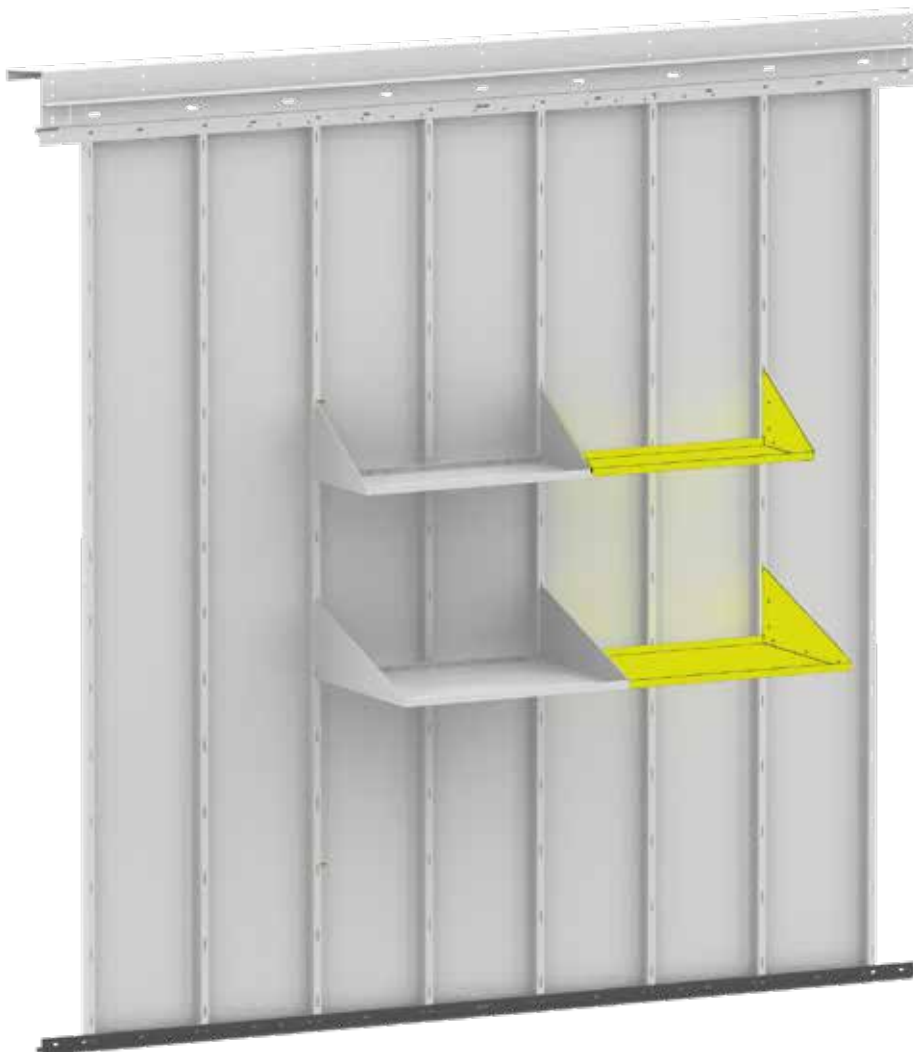

EINBAUANLEITUNG „Regalböden NEO“

- Ⓜ GB Assembly manual for “Shelves NEO”
- Ⓜ FR Notice de montage du “Jeu d’étagères NEO”
- Ⓜ NL Opbouwbeschrijving voor “Schappen NEO”
- Ⓜ ES Instrucciones de montaje de “Estanterías NEO”
- Ⓜ IT Istruzioni di montaggio “Scaffali NEO”
- Ⓜ DK Monteringsvejledning for “Hylde NEO”

For further languages please go to: www.biohort.com/downloads

1.

2x

4x

Montage ohne Innenverkleidung!

Ⓒ Assembly without interior panelling!

Ⓒ Montage sans revêtement intérieur!

Option 1:

Option 2:

Montage mit Innenverkleidung!

Ⓒ Assembly with interior panelling!

Ⓕ Montage avec revêtement intérieur!

Option 1:

Option 2:

Kontrollnummer:
Control-number / Contrôle-Qualité / Controlnummer:

Bei Reklamationen bitte anführen:
Kontrollnummer und Artikelnummer des reklamierten Teils.