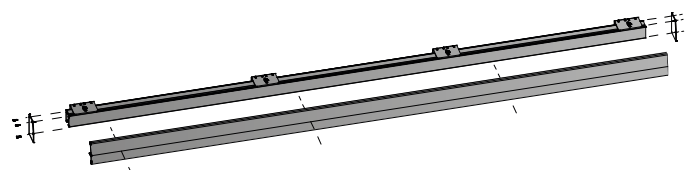

SATIN SILVER / ARGENT SATINÉ