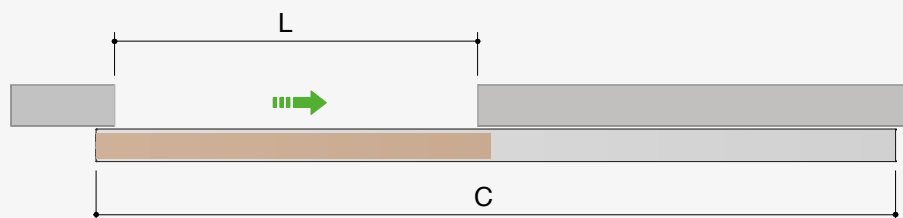

# BINAIR

Wall mounted track  
*Rail en applique*

# BINAIR

TECHNICAL SHEET / FICHE TECHNIQUE

PASSAGE SIZE OUVERTURE DE PASSAGE	C
600	1300
700	1500
800	1700
900	1900
1000	2100

**FEASIBLE DIMENSIONS**  
**MESURES RÉALISABLES**

**WIDTH / LARGEUR**  
L from/de 600 to/à 1000 mm