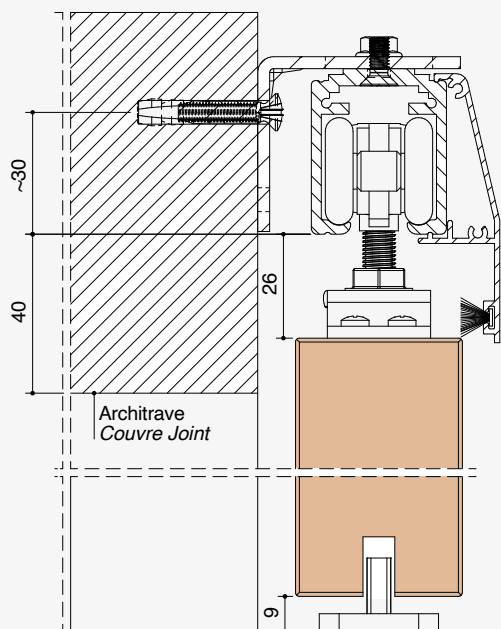

# BINAIR

Wall mounted track  
*Rail en applique*

# BINAIR

TECHNICAL SHEET / FICHE TECHNIQUE

PASSAGE SIZE OUVERTURE DE PASSAGE	C
600	1300
700	1500
800	1700
900	1900
1000	2100

**FEASIBLE DIMENSIONS**  
**MESURES RÉALISABLES**

**WIDTH / LARGEUR**  
L from/de 600 to/à 1000 mm