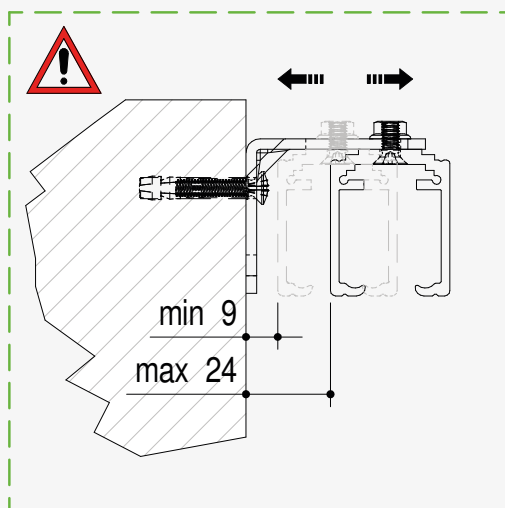

# BINAIR

Wall mounted track  
*Rail en applique*

# BINAIR

TECHNICAL SHEET / FICHE TECHNIQUE

PASSAGE SIZE OUVERTURE DE PASSAGE	C
600	1300
700	1500
800	1700
900	1900
1000	2100

**FEASIBLE DIMENSIONS**  
**MESURES RÉALISABLES**

**WIDTH / LARGEUR**  
L from/de 600 to/à 1000 mm