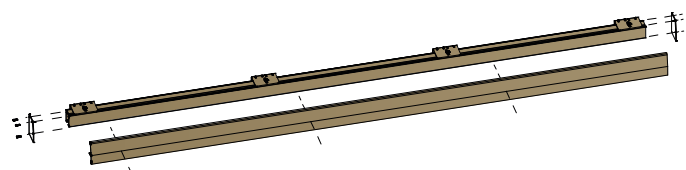

CHAMPAGNE

DOOR / PORTE

BinAir Door / BinAir Porte

IN STANDARD EQUIPMENT
ÉQUIPEMENT STANDARD

IL KIT