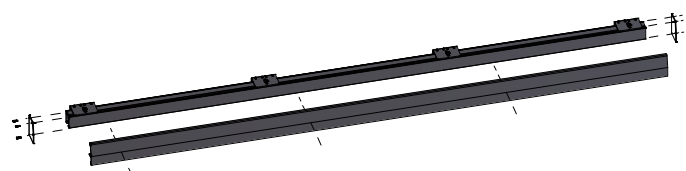

SATIN BLACK / SATIN NOIR