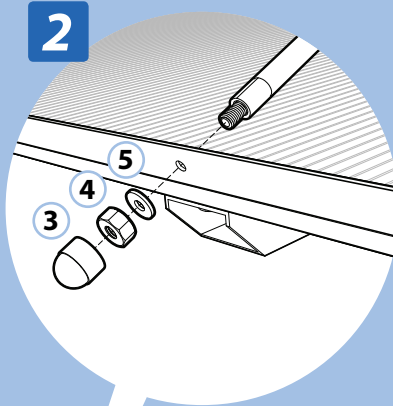

Vchodová stříška SP1 Econom - Montážní návod

1 x1

2 x2

1

2

4

5

3