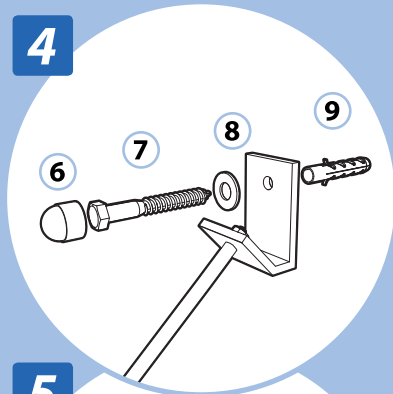

Vchodová stříška SP1 Econom - Montážní návod

1 x1

2 x2

1

2

4

5

3

Ø 12 mm