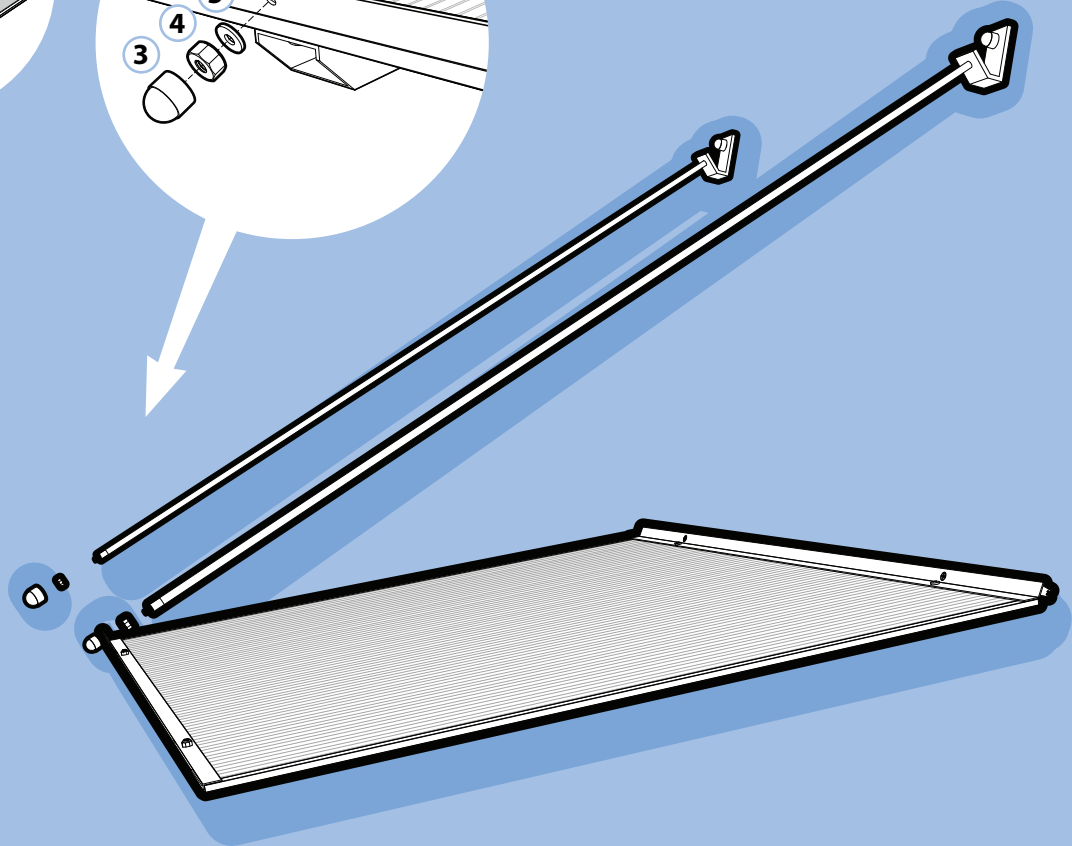

Vchodová stříška SP1 Econom - Montážní návod

1 x1

2 x2

1

2

4

5

3

Ø 12 mm