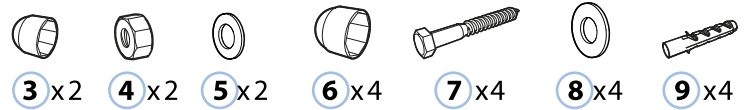

Vchodová stříška SP1 Econom - Montážní návod

1 x1

2 x2

1

2

4

5

3