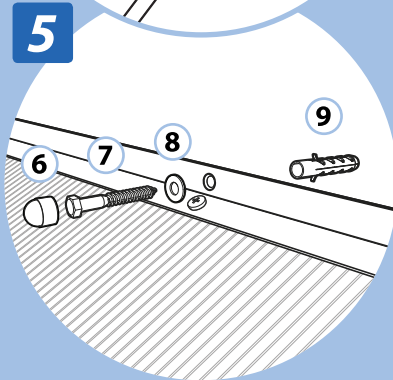

Vchodová stříška SP1 Econom - Montážní návod

1 x1

2 x2

1

2

4

5

3

Ø 12 mm