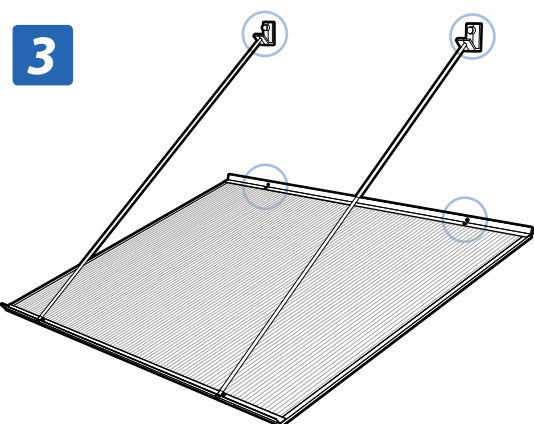

Vchodová stříška SP1 Econom - Montážní návod

1 x1

2 x2

1

2

4

5

3

Ø 12 mm