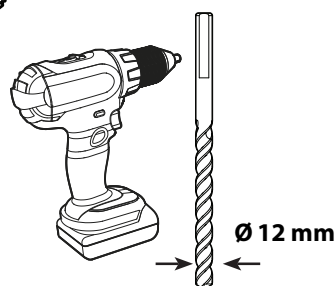

Vchodová stříška SP1 Econom - Montážní návod

1 x1

2 x2

1

2

4

5

3

Ø 12 mm