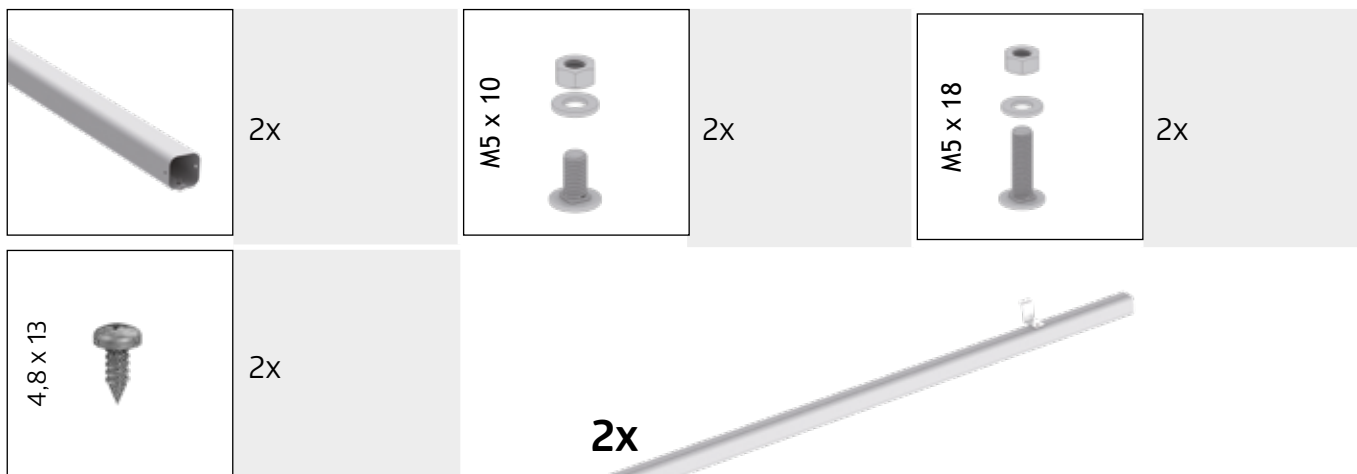

## Regenfallrohr „Panorama®“

- ⓐ Assembly manual
- ⓑ Notice de montage
- Ⓒ Opbouwbeschrijving
- Ⓓ Instrucciones de montaje
- Ⓔ Istruzioni di montaggio
- Ⓕ Monteringsvejledning for “Hylde NEO”

For further languages please go to: [www.biohort.com/downloads](http://www.biohort.com/downloads)