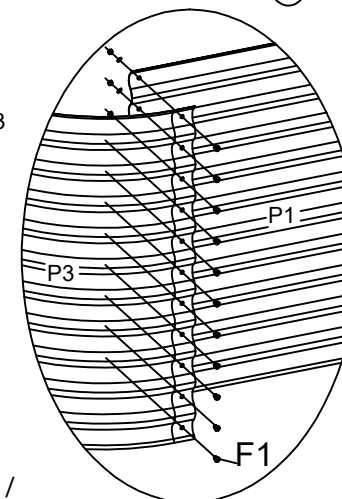

LANITPLAST WAVE 248

GARDEN BED

Montážní návod

Montažny návod

Instrukcja montażu

Telepítési útmutató

PB248H

Rozměr / Rozmer / Rozmiar / Méret:
240 x 80 x 82 cm

NO. = díl číslo / číselný kód
dielu / kod (numer) części /
alkatrész számkódja

PART = díl / číselný kód dielu /
kod (numer) części / alkatrész számkódja

Qty. = počet / počet / ilosc / darabszám

PART	NO.	Qty.
	P1	2
	P3	4
	J4	1
	F1	<input type="checkbox"/>
		<input type="checkbox"/>