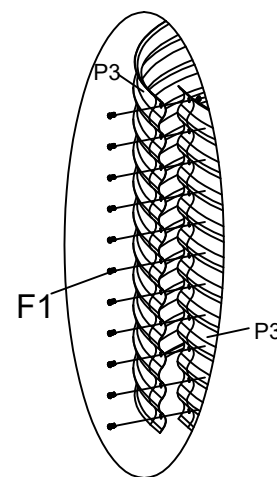

LANITPLAST WAVE 248

GARDEN BED

Montážní návod

Montažny návod

Instrukcja montażu

Telepítési útmutató

PB248H

Rozměr / Rozmer / Rozmiar / Méret:
240 x 80 x 82 cm

NO. = díl číslo / číselný kód
dielu / kod (numer) części /
alkatrész számkódja

PART = díl / číselný kód dielu /
kod (numer) części / alkatrész számkódja

Qty. = počet / počet / ilosc / darabszám

PART	NO.	Qty.
	P1	2
	P3	4
	J4	1
	F1	<input type="checkbox"/>
		<input type="checkbox"/>