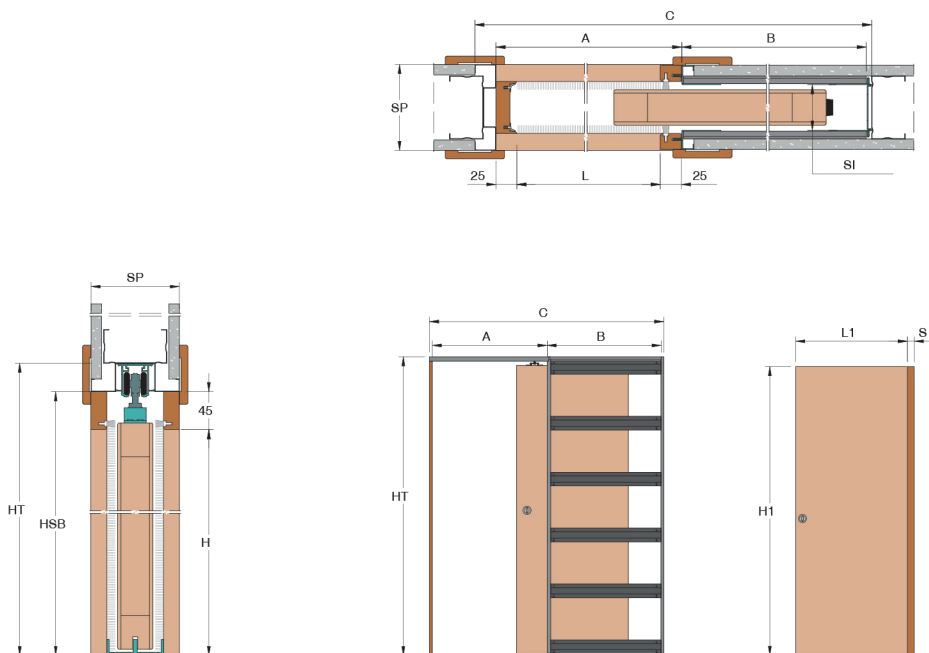

Technický list

Sistemi interni | Systems for interiors | Stavební pouzdra pro interiéry | Armazones para interiores

Evokit Jednokřídlé dveře Sádrokarton

Controtelaio

System
Pouzdro
Armazón

Anta singola Cartongesso

Single door Plasterboard wall
Jednokřídlé dveře Sádrokarton
Hoja única Cartón yeso

Dimensioni controtelaio

System dimensions
Rozměry pouzdra
Medidas armazón

L	700 mm	H	1975 mm
C	1530 mm	HT	2065 mm
A	770 mm	HSB	2020 mm
B	720 mm		

Dimensioni porta

Door size
Rozměr dveří
Medidas puerta

L1	750 mm	H1	1985 mm
----	--------	----	---------

Pareti disponibili

Available finished wall sizes
Hloubka dokončených dveří
Espesores tabiques disponibles

SP	100 mm	SI	54 mm	S	40 mm
SP	125 mm	SI	79 mm	S	64 mm