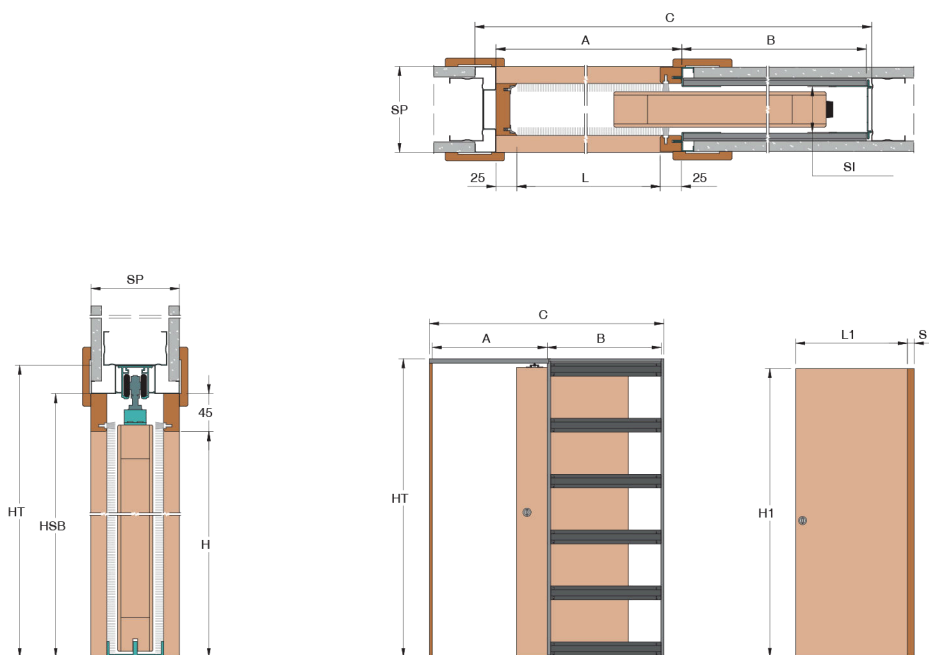

## Evokit Jednokřídlé dveře Sádrokarton

### Anta singola Cartongesso

Single door Plasterboard wall  
Jednokřídlé dveře Sádrokarton  
Hoja única Cartón yeso

### Dimensioni controtelaio

System dimensions  
Rozměry pouzdra  
Medidas armazón

L	800 mm	H	1975 mm
C	1730 mm	HT	2065 mm
A	870 mm	HSB	2020 mm
B	820 mm		

### Dimensioni porta

Door size  
Rozměr dveří  
Medidas puerta

L1	850 mm	H1	1985 mm
----	--------	----	---------