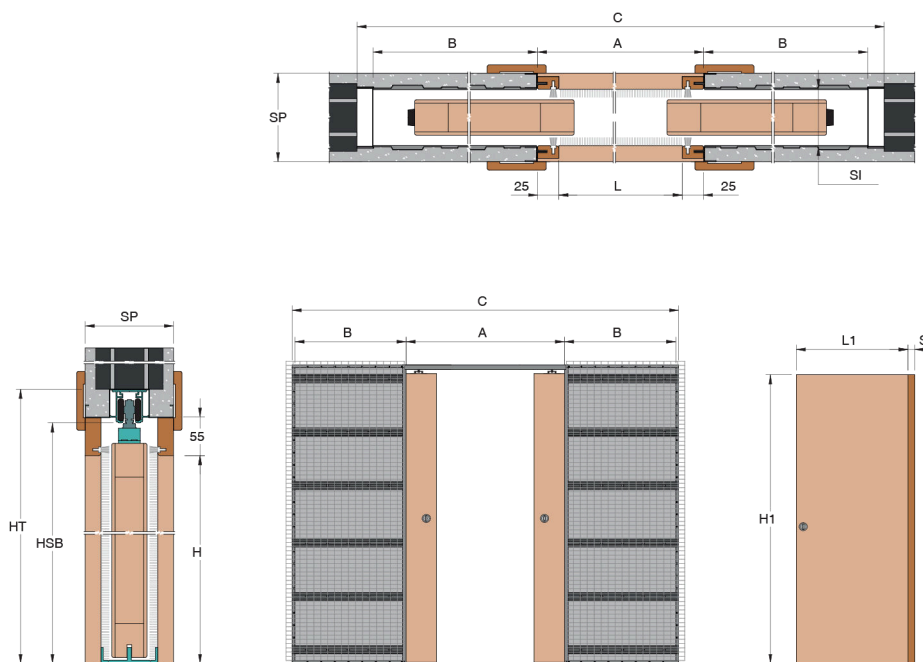

Technický list

Sistemi interni | Systems for interiors | Stavební pouzdra pro interiéry | Armazones para interiores

EVOLUTION Dvoukřídlé dveře Zděná stěna

Controtelaio

System
Pouzdro
Armazón

Anta doppia

Double door
Dvoukřídlé dveře / Zděná stěna
Hoja doble

Dimensioni controtelaio

System dimensions
Rozměry pouzdra
Medidas armazón

L	1450 mm	H	1970 mm
C	3010 mm	HT	2060 mm
A	1520 mm	HSB	2020 mm
B	720 mm		

Dimensioni porta

Door size
Rozměr dveří
Medidas puerta

L1	750 mm	H1	1985 mm
-----------	--------	-----------	---------

Pareti disponibili

Available finished wall sizes
Hloubka dokončených dveří
Espesores tabiques disponibles

SP	90 mm	SI	54 mm	S	40 mm
SP	107 mm	SI	69 mm	S	42 mm
SP	125 mm	SI	84 mm	S	64 mm
SP	145 mm	SI	109 mm	S	70 mm