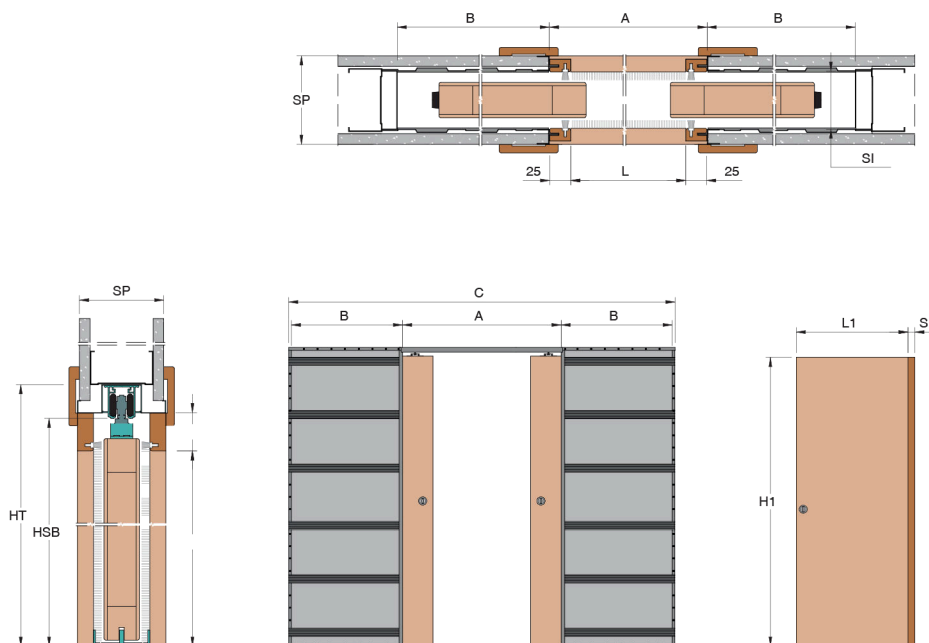

## EVOLUTION Dvoukřídlé dveře Sádrokarton

### Anta singola Cartongesso

Single door Plasterboard wall  
Dvoukřídlé dveře Sádrokarton  
Hoja única Cartón yeso

### Dimensioni controtelaio

System dimensions  
Rozměry pouzdra  
Medidas armazón

L	1250 mm	H	1970 mm
C	2610 mm	HT	2060 mm
A	1320 mm	HSB	2020 mm
B	620 mm		

### Dimensioni porta

Door size  
Rozměr dveří  
Medidas puerta

L1	650 mm	H1	1985 mm
----	--------	----	---------