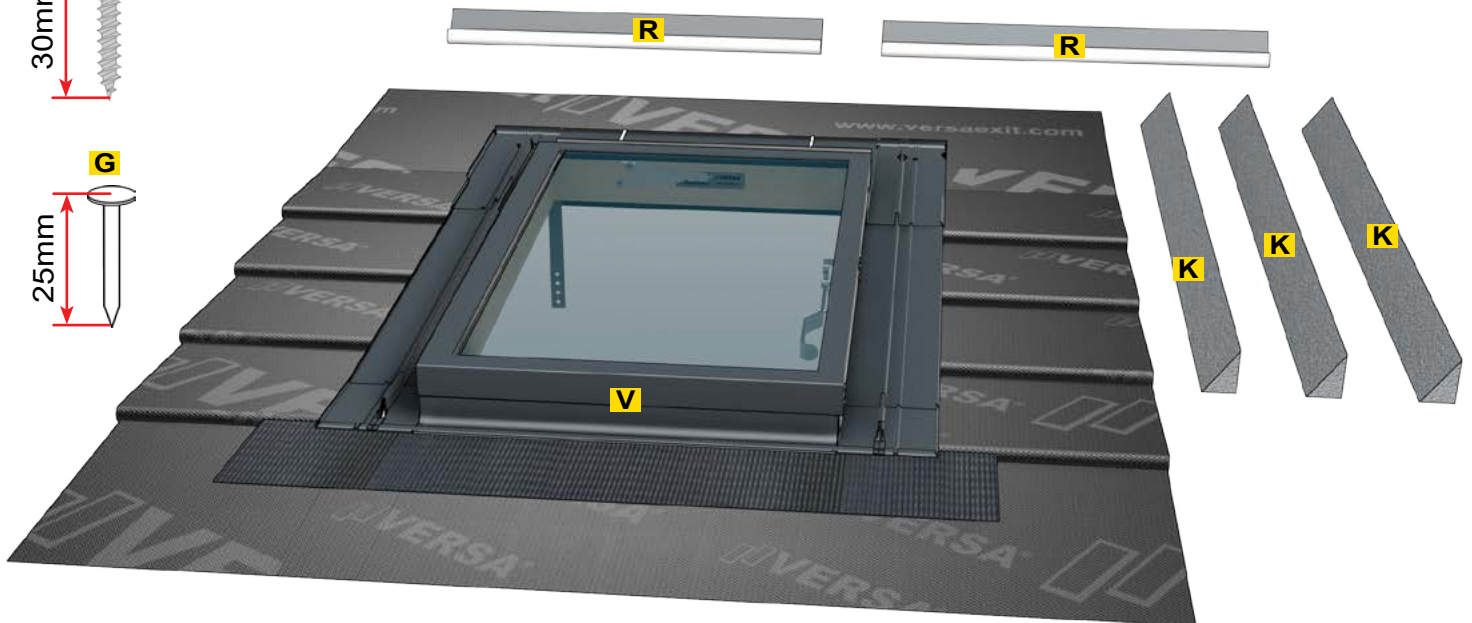

BG покривни изходи
CZ střešní výlezy
DE die ausstiegsfenster

ES claraboyas
FR châssis de toit
GB access rooflight

GR Φεγγίτης
HU tetőkibúvó
IT lucernaio de tetto

MK izlaz na krov
PL wylazy dachowe
PT claraboia

RO ferestre de acces pe acoperiş
RU окнолюк
SE access ljusinsläpp

SK výlezové okná
TR çatı çıkış kapağı

WVM+

WVM+ 47×57

WVD+

WVD+ 47×73
WVD+ 60×60
WVD+ 80×80
WVD+ 86×86

WVB+

WVB+ 47×73

W

G