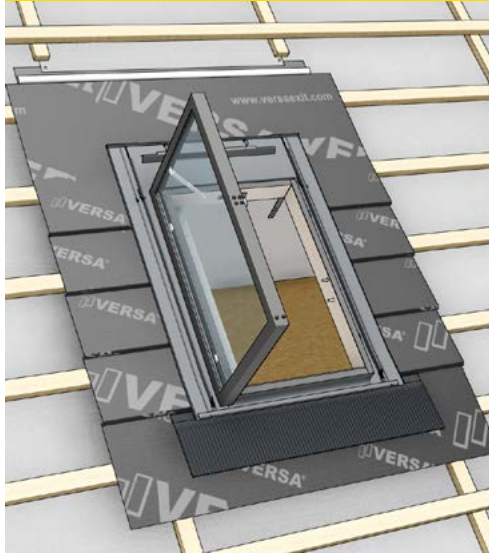

BG покривни изходи
CZ střešní výlezy
DE die ausstiegsfenster

ES claraboyas
FR châssis de toit
GB access rooflight

GR Φεγγίτης
HU tetőkibúvó
IT lucernaio de tetto

MK izlaz na krov
PL wylazy dachowe
PT claraboia

RO ferestre de acces pe acoperiş
RU окнолюк
SE access ljusinsläpp

SK výlezové okná
TR çatı çıkış kapağı

WVM+

WVM+ 47×57

**WVD+**

WVD+ 47×73
WVD+ 60×60
WVD+ 80×80
WVD+ 86×86

**WVB+**

WVB+ 47×73