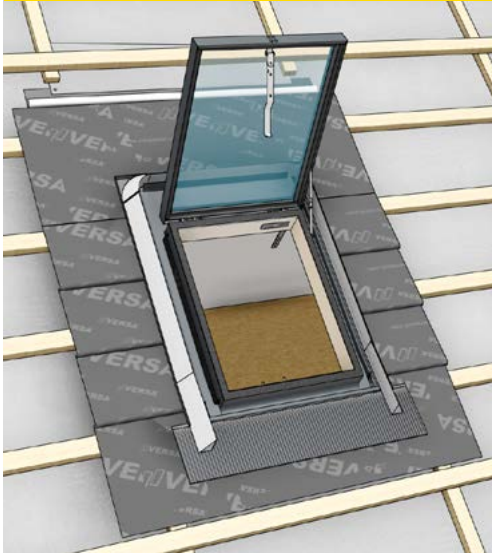

BG покривни изходи
CZ střešní výlezy
DE die ausstiegsfenster

ES claraboyas
FR châssis de toit
GB access rooflight

GR Φεγγίτης
HU tetőkibúvó
IT lucernaio de tetto

MK izlaz na krov
PL wylazy dachowe
PT claraboia

RO ferestre de acces pe acoperiş
RU окнолюк
SE access ljusinsläpp

SK výlezové okná
TR çatı çıkış kapağı

WVM+

WVM+ 47×57

**WVD+**

WVD+ 47×73
WVD+ 60×60
WVD+ 80×80
WVD+ 86×86

**WVB+**

WVB+ 47×73