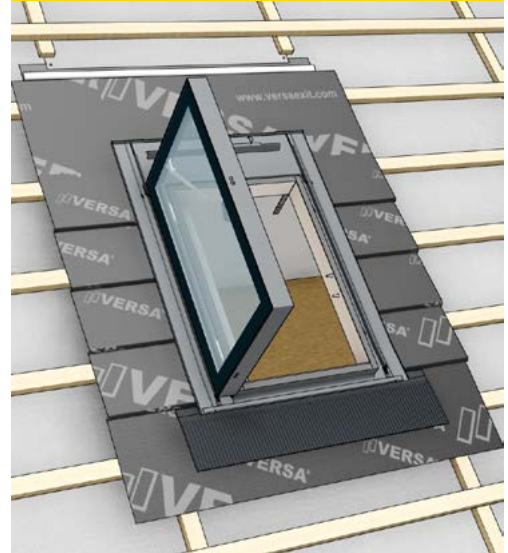

WVB+

WVB+ 47×73