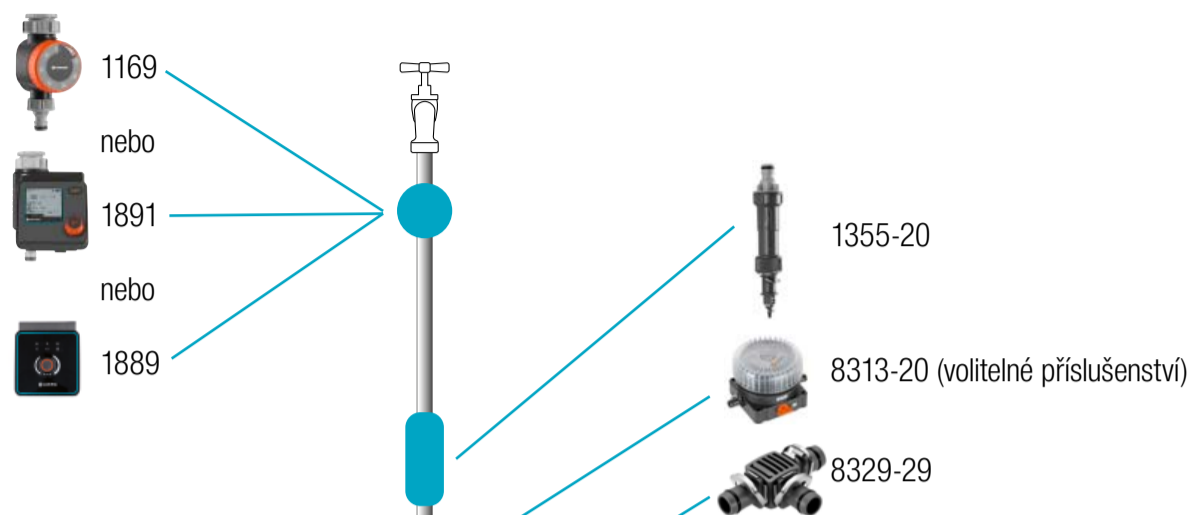

SCHEMA ZAPOJENÍ

-  1
8333-20
-  2
8343-29
-  3
1391-29
-  4
13218-29
-  5
13208-29

PRODLOUŽENÍ

8333-20

8343-29

1391-29

13218-29

13208-29

Koncová zátka

1346-20

Koncová zátka