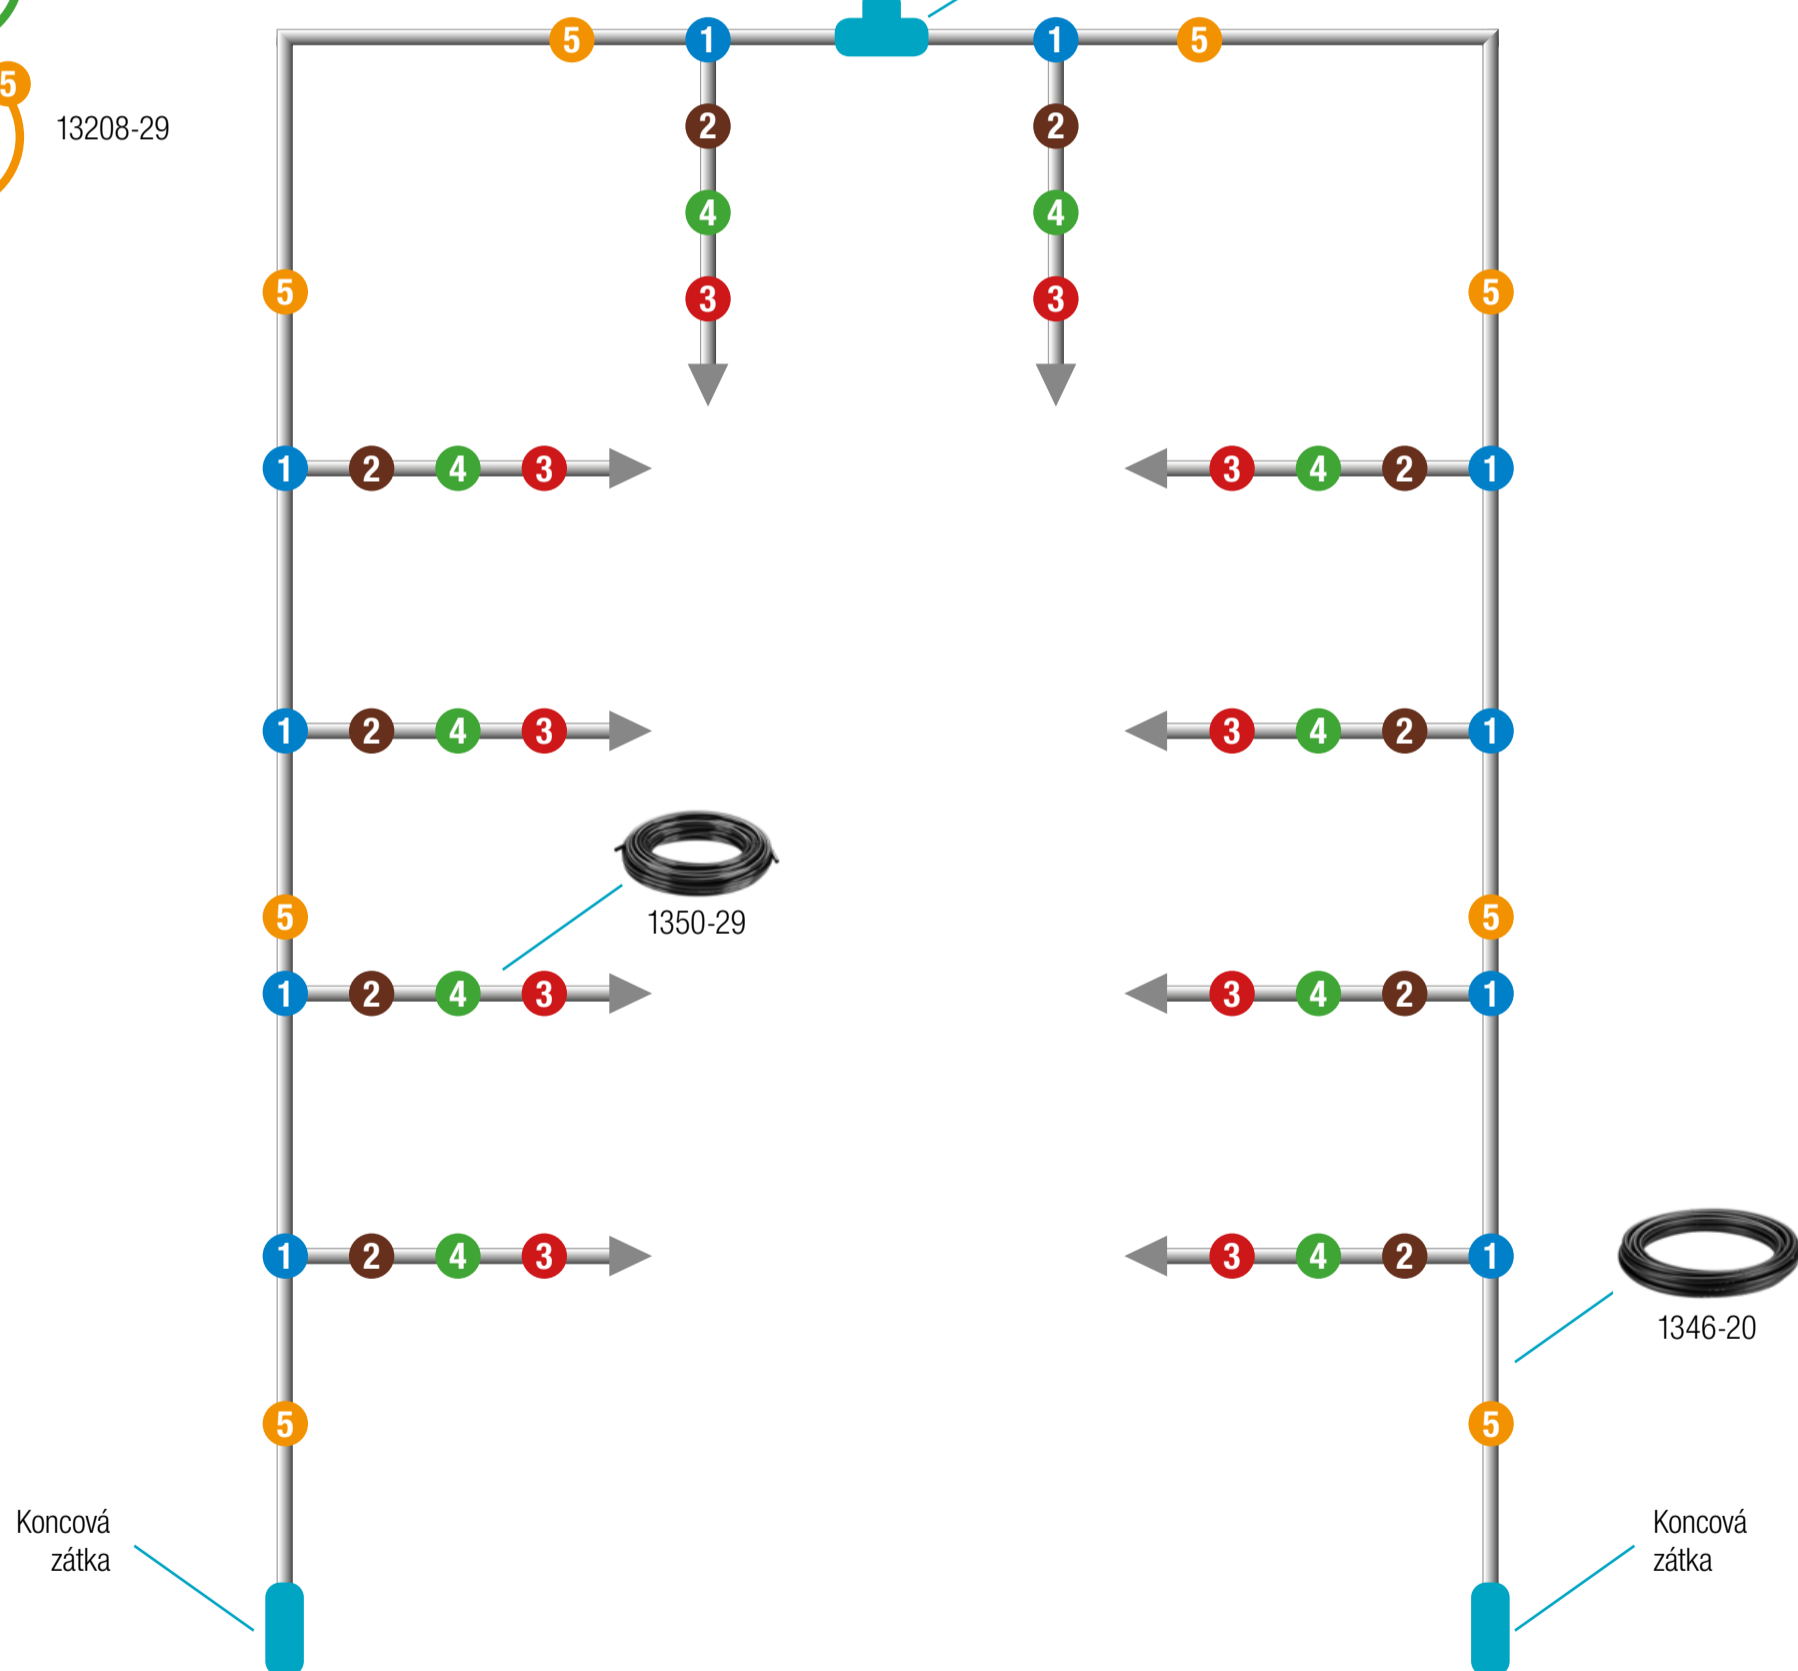

SCHEMA ZAPOJENÍ

-  1
8333-20
-  2
8343-29
-  3
1391-29
-  4
13218-29
-  5
13208-29

PRODLOUŽENÍ

8333-20

8343-29

1391-29

13218-29

13208-29

Koncová zátka

1346-20

Koncová zátka