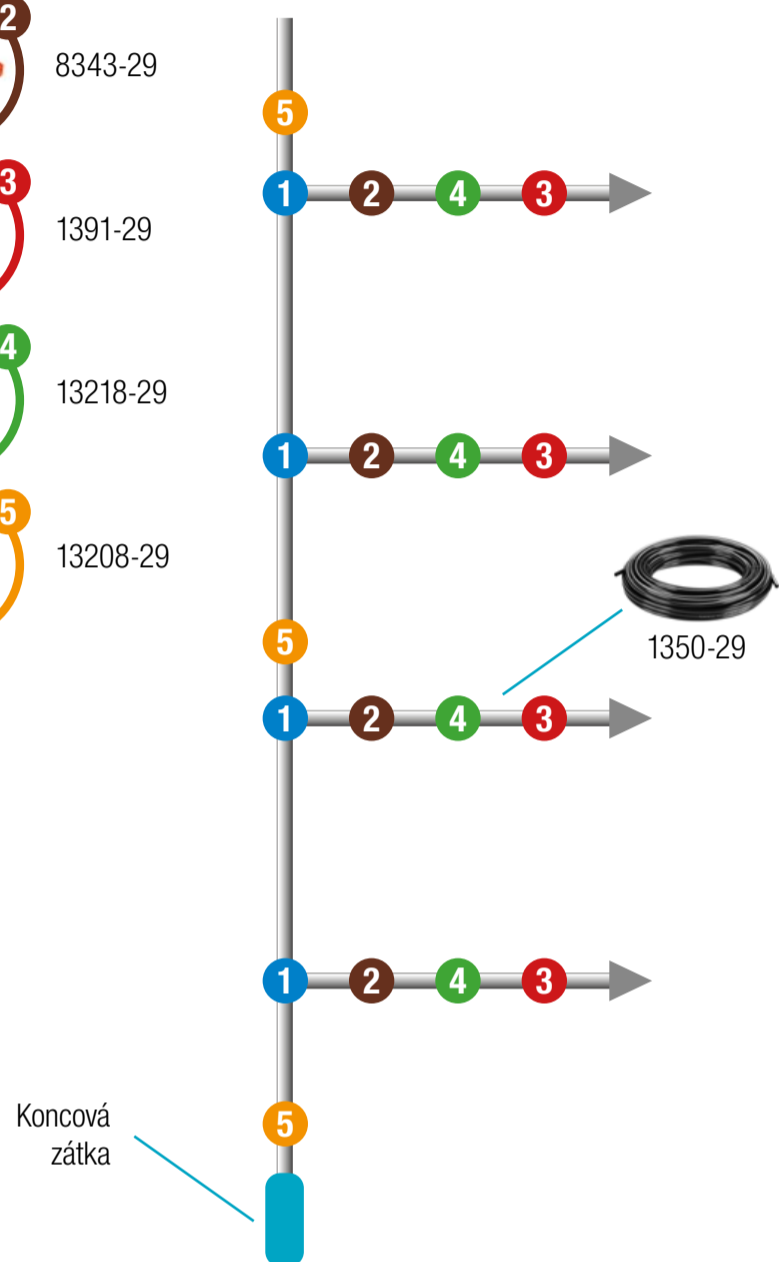

SCHEMA ZAPOJENÍ

-  1
8333-20
-  2
8343-29
-  3
1391-29
-  4
13218-29
-  5
13208-29

PRODLOUŽENÍ

8333-20

8343-29

1391-29

13218-29

13208-29

Koncová zátka

1346-20

Koncová zátka