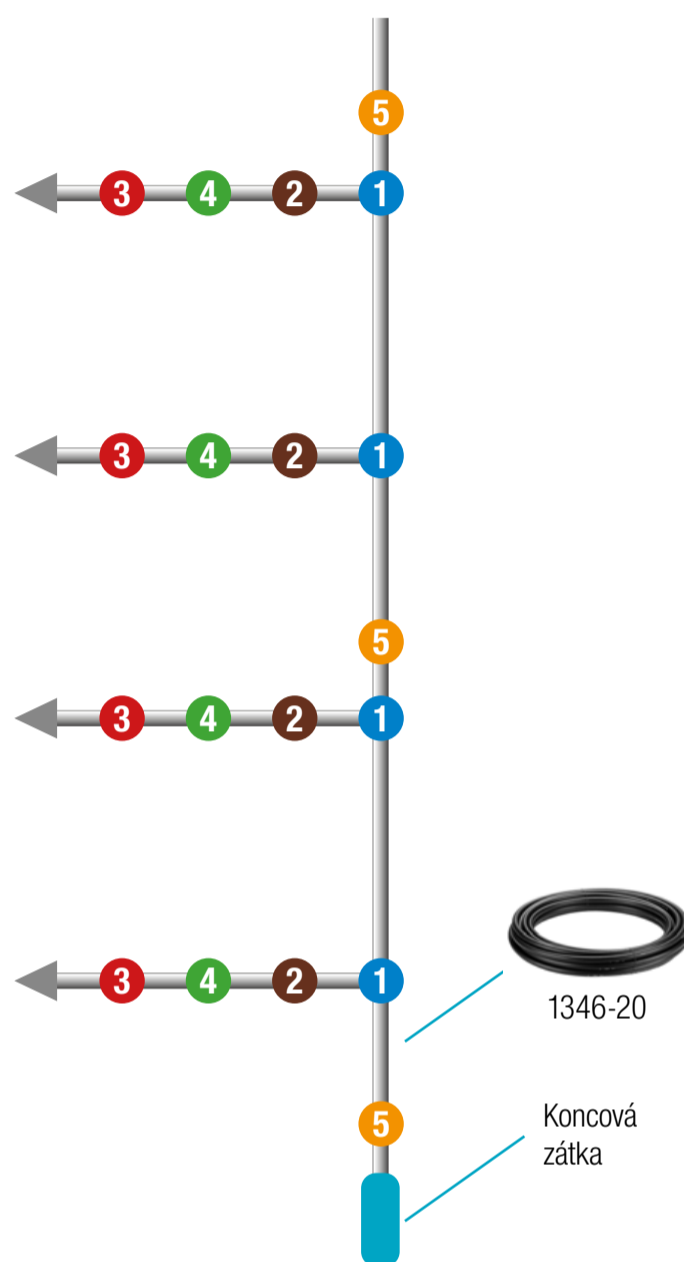

SCHEMA ZAPOJENÍ

-  1
8333-20
-  2
8343-29
-  3
1391-29
-  4
13218-29
-  5
13208-29

PRODLOUŽENÍ

8333-20

8343-29

1391-29

13218-29

13208-29

Koncová zátka

1346-20

Koncová zátka