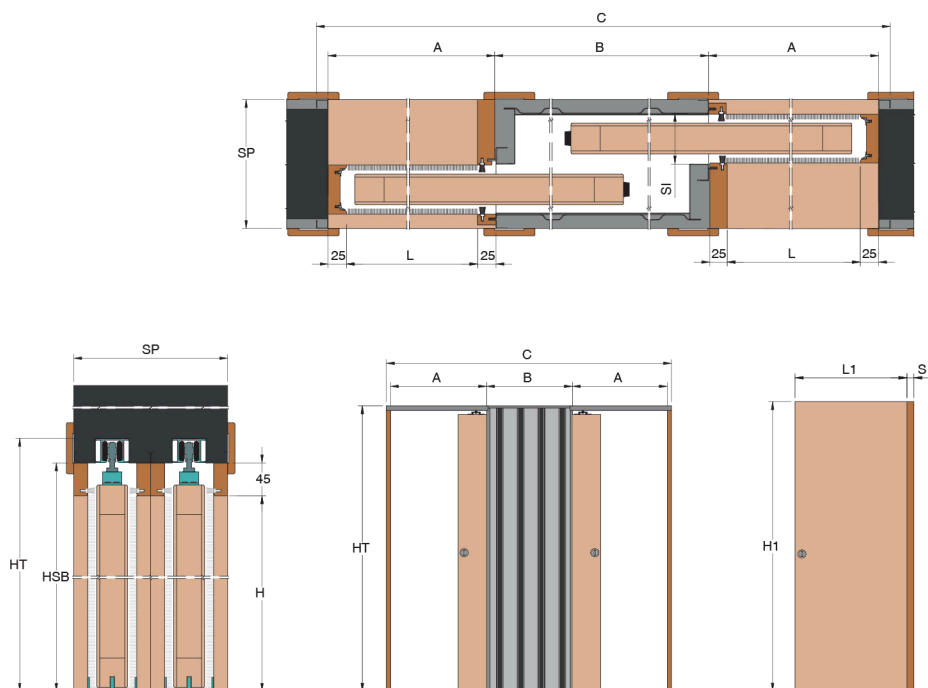

Technický list

Sistemi interni | Systems for interiors | Stavební pouzdra pro interiéry | Armazones para interiores

UNICO EVO Sádrokarton

Controtelaio

System
Pouzdro
Armazón

Anta singola Cartongesso

Single door Plasterboard wall
Jednokřídle dveře Sádrokarton
Hoja única Cartón yeso

Dimensioni controtelaio

System dimensions
Rozměry pouzdra
Medidas armazón

L	600+600 mm	H	1975 mm
C	2020 mm	HT	2055 mm
A	670 mm	HSB	2020 mm
B	630 mm		

Dimensioni porta

Door size
Rozměr dveří
Medidas puerta

L1	650 mm	H1	1985 mm
----	--------	----	---------

Pareti disponibili

Available finished wall sizes
Hloubka dokončených dveří
Espesores tabiques disponibles

SP	180 mm	SI	79 mm	S	42 mm
----	--------	----	-------	---	-------